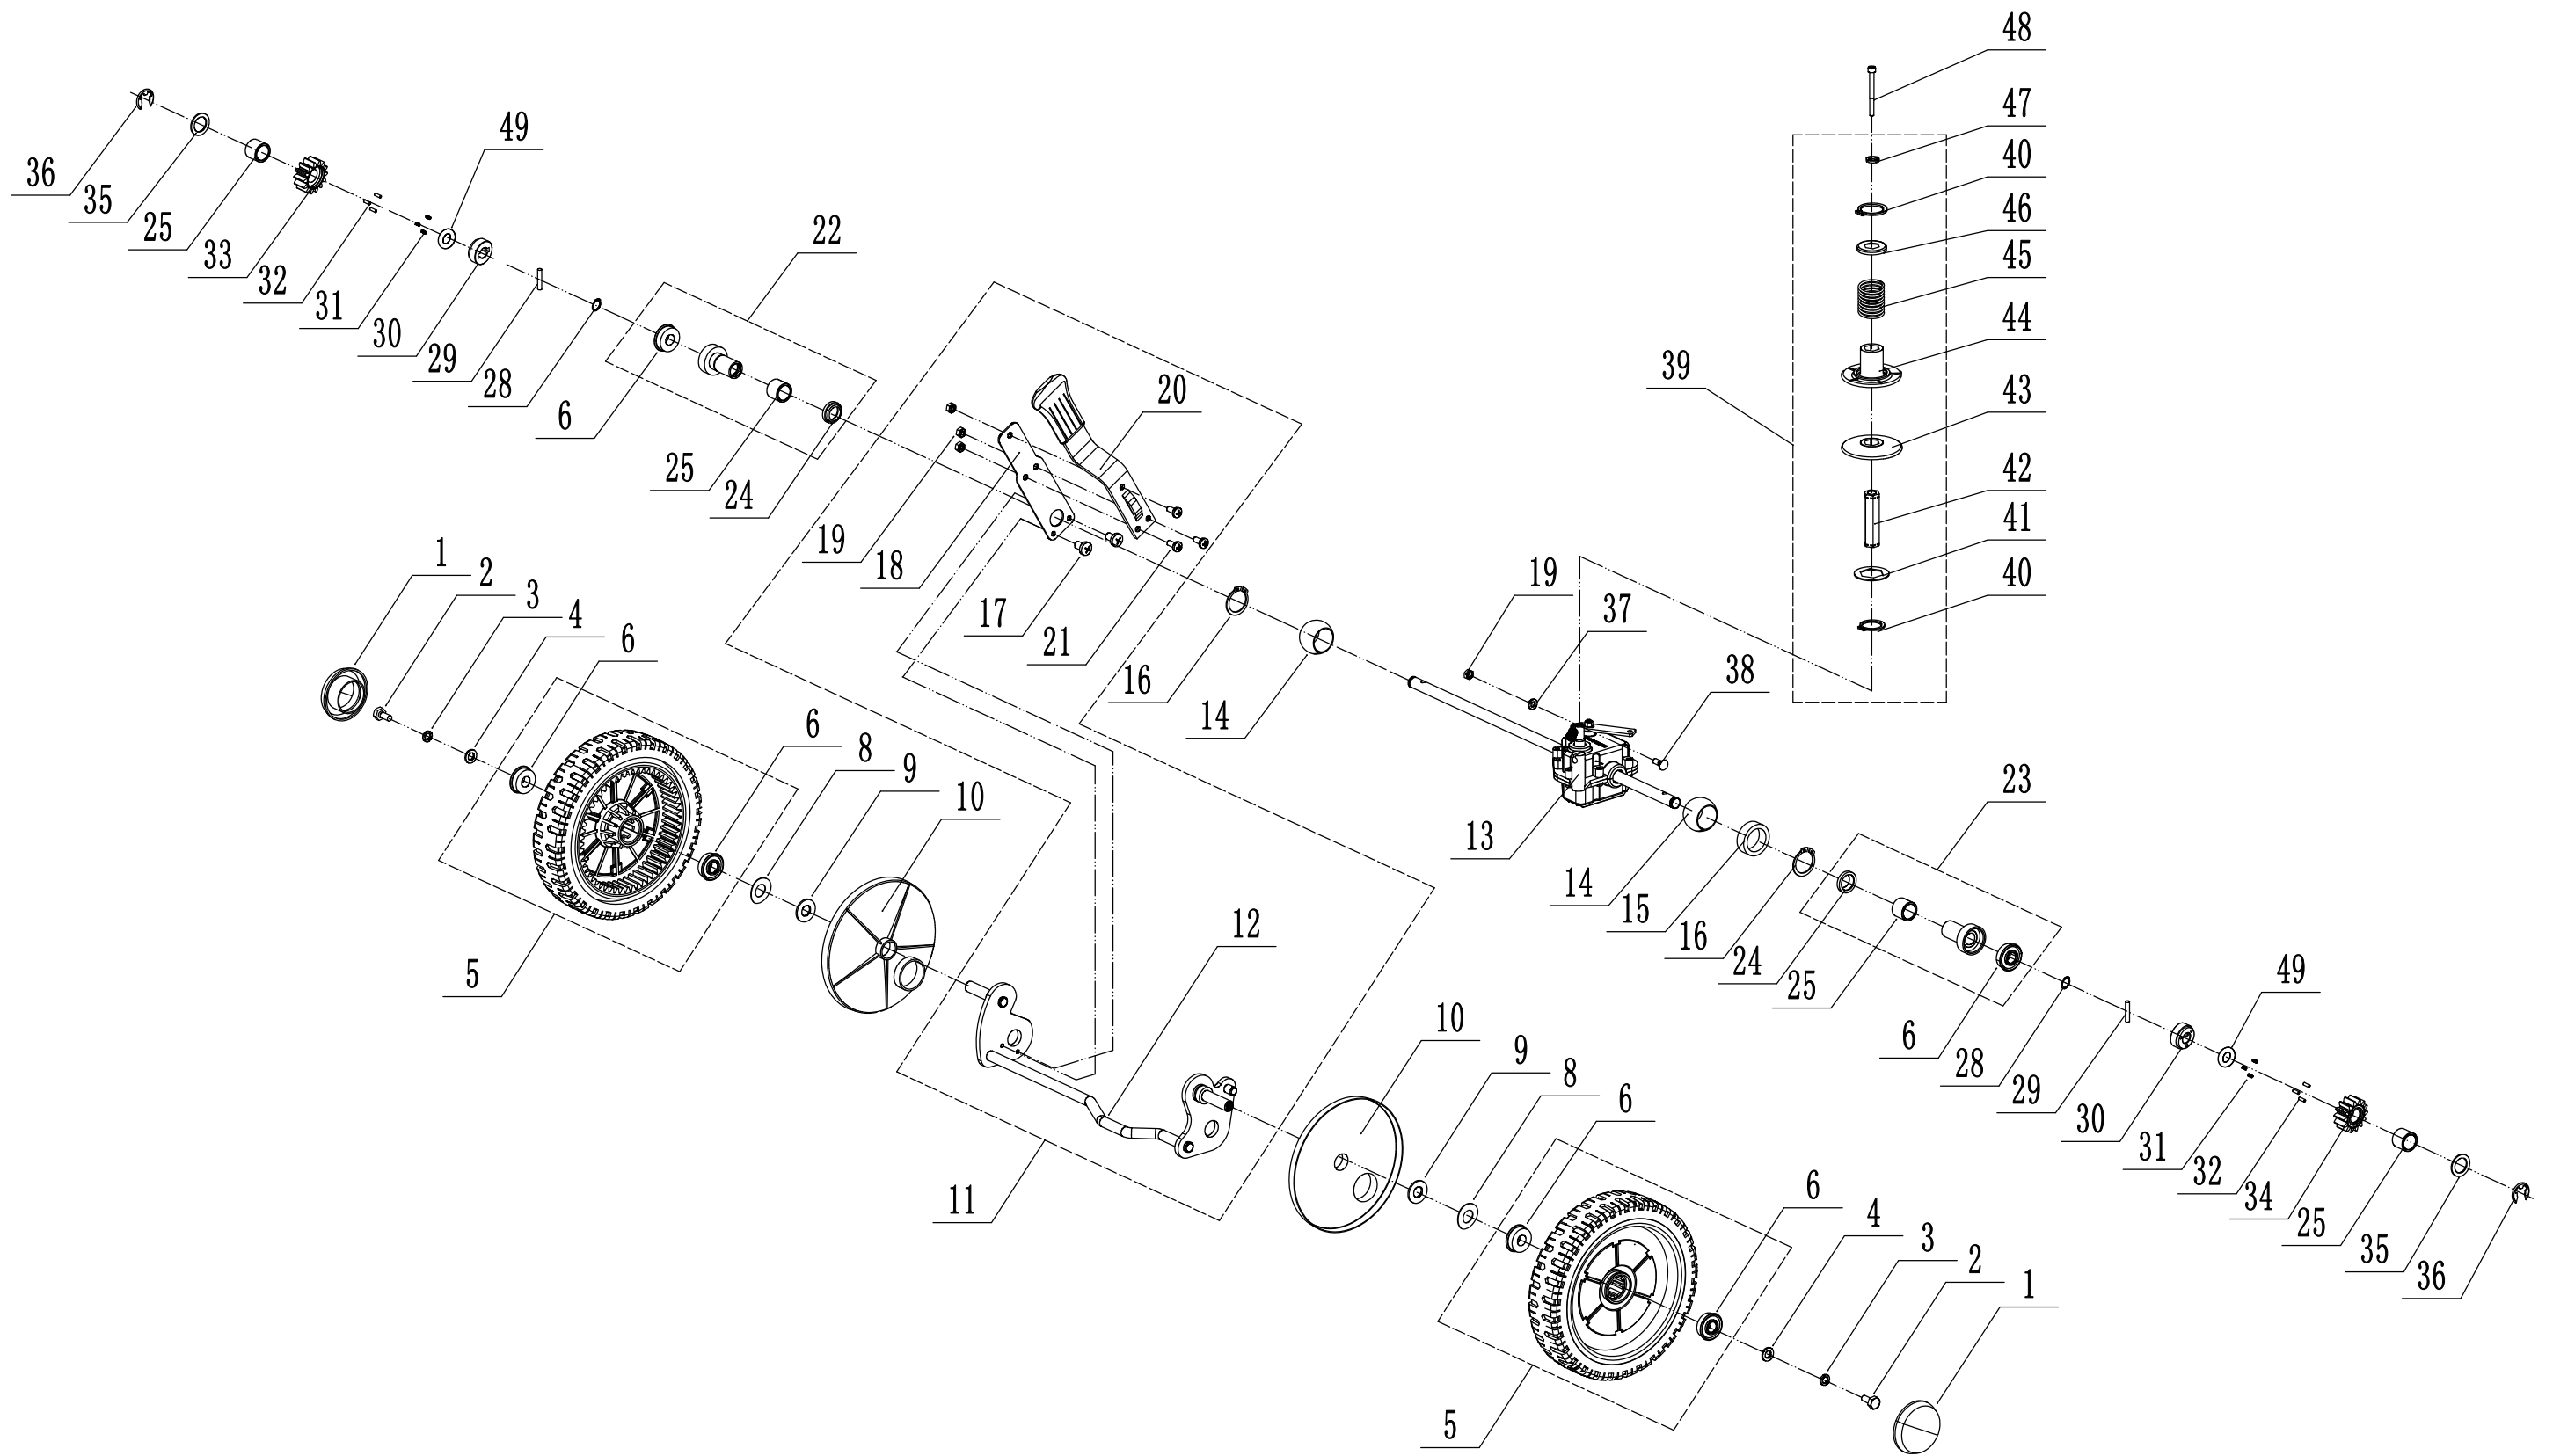

5. Задняя ось

5. Задняя ось

Позиция	Артикул	Наименование	Количество
1	U455-00051	Wheel Cap	2
2	U455-00052	Bolt - M8x15	2
3	U455-00053	Spring Washer	2
4	U455-00061	Flat Washer	2
5	U455-00062	Wheel	2
6	U455-00056	Bearing	4
8	U455-00057	Spacer	2
9	U455-00058	Wheel Axis Washer	2
10	U455-00063	Anti-Dust Shield	2
12	U506-00018	Rear Axle Weldment	1
13	U506-00019	Rear Transmission	1
14	U455-00066	Nylon Spherical Bearing	2
15	U455-00067	Rear Transmission Partition	1
16	U455-00068	Check Ring For Shaft	2
17	U455-00069	Bolt - M5x8	2
18	U455-00070	Spring Of Adjustment Lever	1
19	U455-00013	Lock Nut - M6	3
20	U455-00071	Adjustment Lever	1
21	U455-00072	Screw - M6x14	3
22	U455-00073	Right Bearing Sheath Assembly	1
23	U455-00074	Left Bearing Sheath Assembly	1
24	U455-00075	Dustproof Ring	2
25	U455-00076	Bearing	4
28	U455-00077	Check Ring For Shaft	2
29	U455-00078	Pin For Ratchet	2
30	U455-00079	Ratchet	2
31	U455-00080	Spring	6
32	U455-00081	Pin	6
33	U455-00082	Right Drive Pinion	1
34	U455-00083	Left Drive Pinion	1
35	U455-00084	Friction Mat	2
36	U455-00085	Check Ring	2
37	U455-00054	Flat Washer	1
38	U455-00018	Bolt - M6x14	1
39	U506-00020	Speed Variator Assembly	1
40	U506-00021	Check Ring For Shaft	2
41	U506-00022	Inner Hex Washer	1
42	U506-00023	Hex Adapter	1
43	U506-00024	Lower Pulley Disc	1
44	U506-00025	Active Pulley Disc	1
45	U506-00026	Pressing Spring	1
46	U506-00027	Spring Cap	1
47	U506-00028	Spring Washer	1