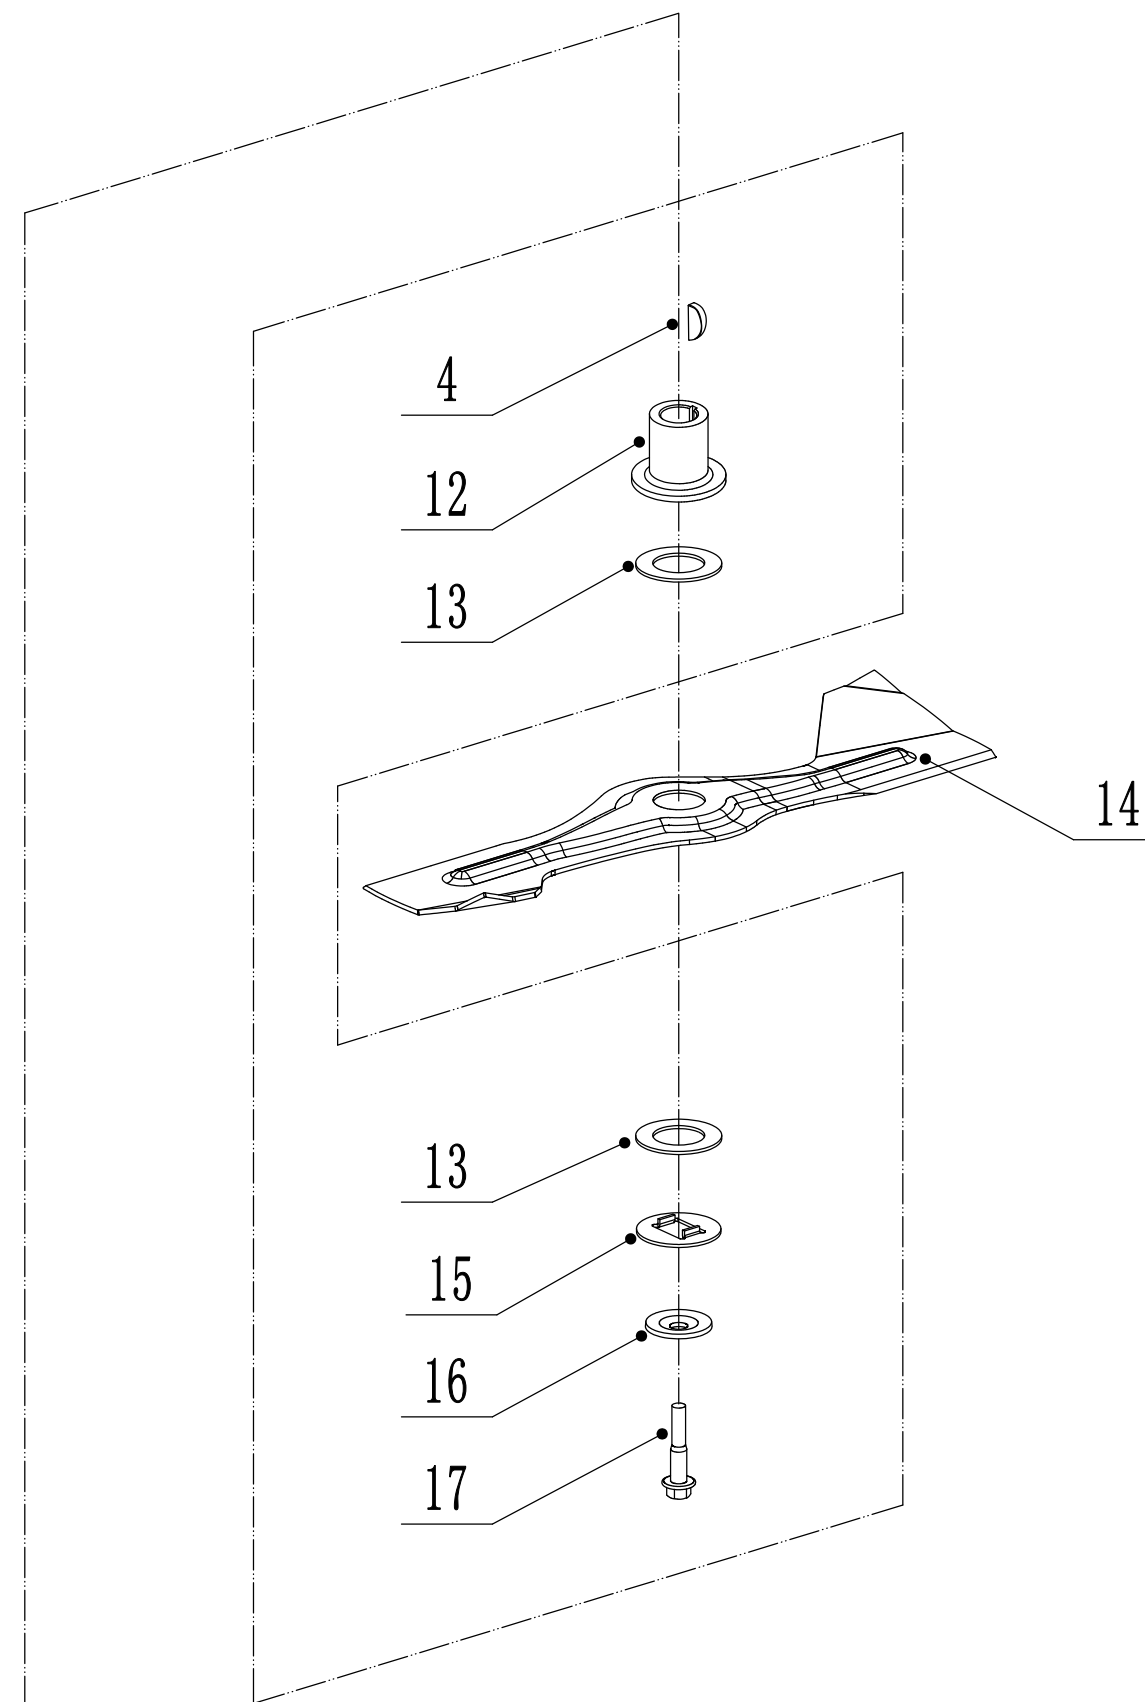

CAIMAN

Иллюстрированный
каталог запчастей
FERRO 52CV

2. Дека

2. Дека

Позиция	Артикул	Наименование	Количество
1	U506-00001	Chassis	1
2	U455-00002	Bolt - M8x16	4
3	U455-00003	Screw - M5x12	4
4	U455-00004	Tooth Disc	2
5	U455-00005	Right Handle Bracket	1
6	U455-00006	Lock Nut - M5	4
7	U455-00007	Lock Nut - M8	4
8	U455-00008	Left Handle Bracket	1
9	U455-00009	Bolt - M6x12	10
10	U506-00002	Connector	1
11	U455-00011	Screw - M6x16	3
12	U455-00012	Graduator	1
13	U455-00013	Lock Nut - M6	11
14	U506-00003	Side Discharge Deflector	1
15	U506-00004	Side Discharge Cover Kit	1
16	U455-00016	Spring - Side Discharge Cover	1
17	U455-00017	Pivot - Side Discharge Cover	1
18	U455-00018	Square Neck Bolt	2
19	U455-00019	Side Discharge Cover Bracket	1
22	U455-00020	Lock Nut - M6	2
23	U455-00021	Upper Bearing Bracket	2
24	U506-00005	Trailing Flap	1
25	U506-00006	Pivot - Trailing Flap	1
26	U506-00007	Mulching Plug	1
27	U455-00025	Rubber Ring	1
28	U506-00008	Pivot - Rear Cover	1
29	U455-00027	Spring - Grass Bag Flap	1
30	U506-00009	Grass Bag Flap	1
31	U455-00029	Flat Washer	2
32	U455-00030	Connecting Rod Spring	1
33	U506-00010	Connecting Rod	1
34	U455-00032	Spring Clip	2
35	U455-00033	Shield	1
36	U455-00034	St Screw - ST4.2x9.5	2
37	U455-00035	Spring Bracket	1

3. Режущая часть

3. Режущая часть

Позиция	Артикул	Наименование	Количество
1	U455-00036	Engine Washer 1	1
2	U455-00037	Engine Washer 2	2
3	U455-00038	Screw - M3/8x16x25	3
4	U506-00011	Key	2
5	U506-00012	Engine Pulley	1
6	U455-00041	Screw - M6x6	1
7	U506-00013	V Belt - V10x835 30°	1
8	U506-00014	Belt Shield	1
9	U455-00044	Big Flat Washer	3
10	U455-00013	Lock Nut - M6	3
12	U455-00045	Adapter	1
13	U455-00046	Friction Washer	2
14	U506-00015	Blade	1
15	U455-00048	Lock Disc	1
16	U455-00049	Dish Washer	1
17	U455-00050	Central Bolt	1