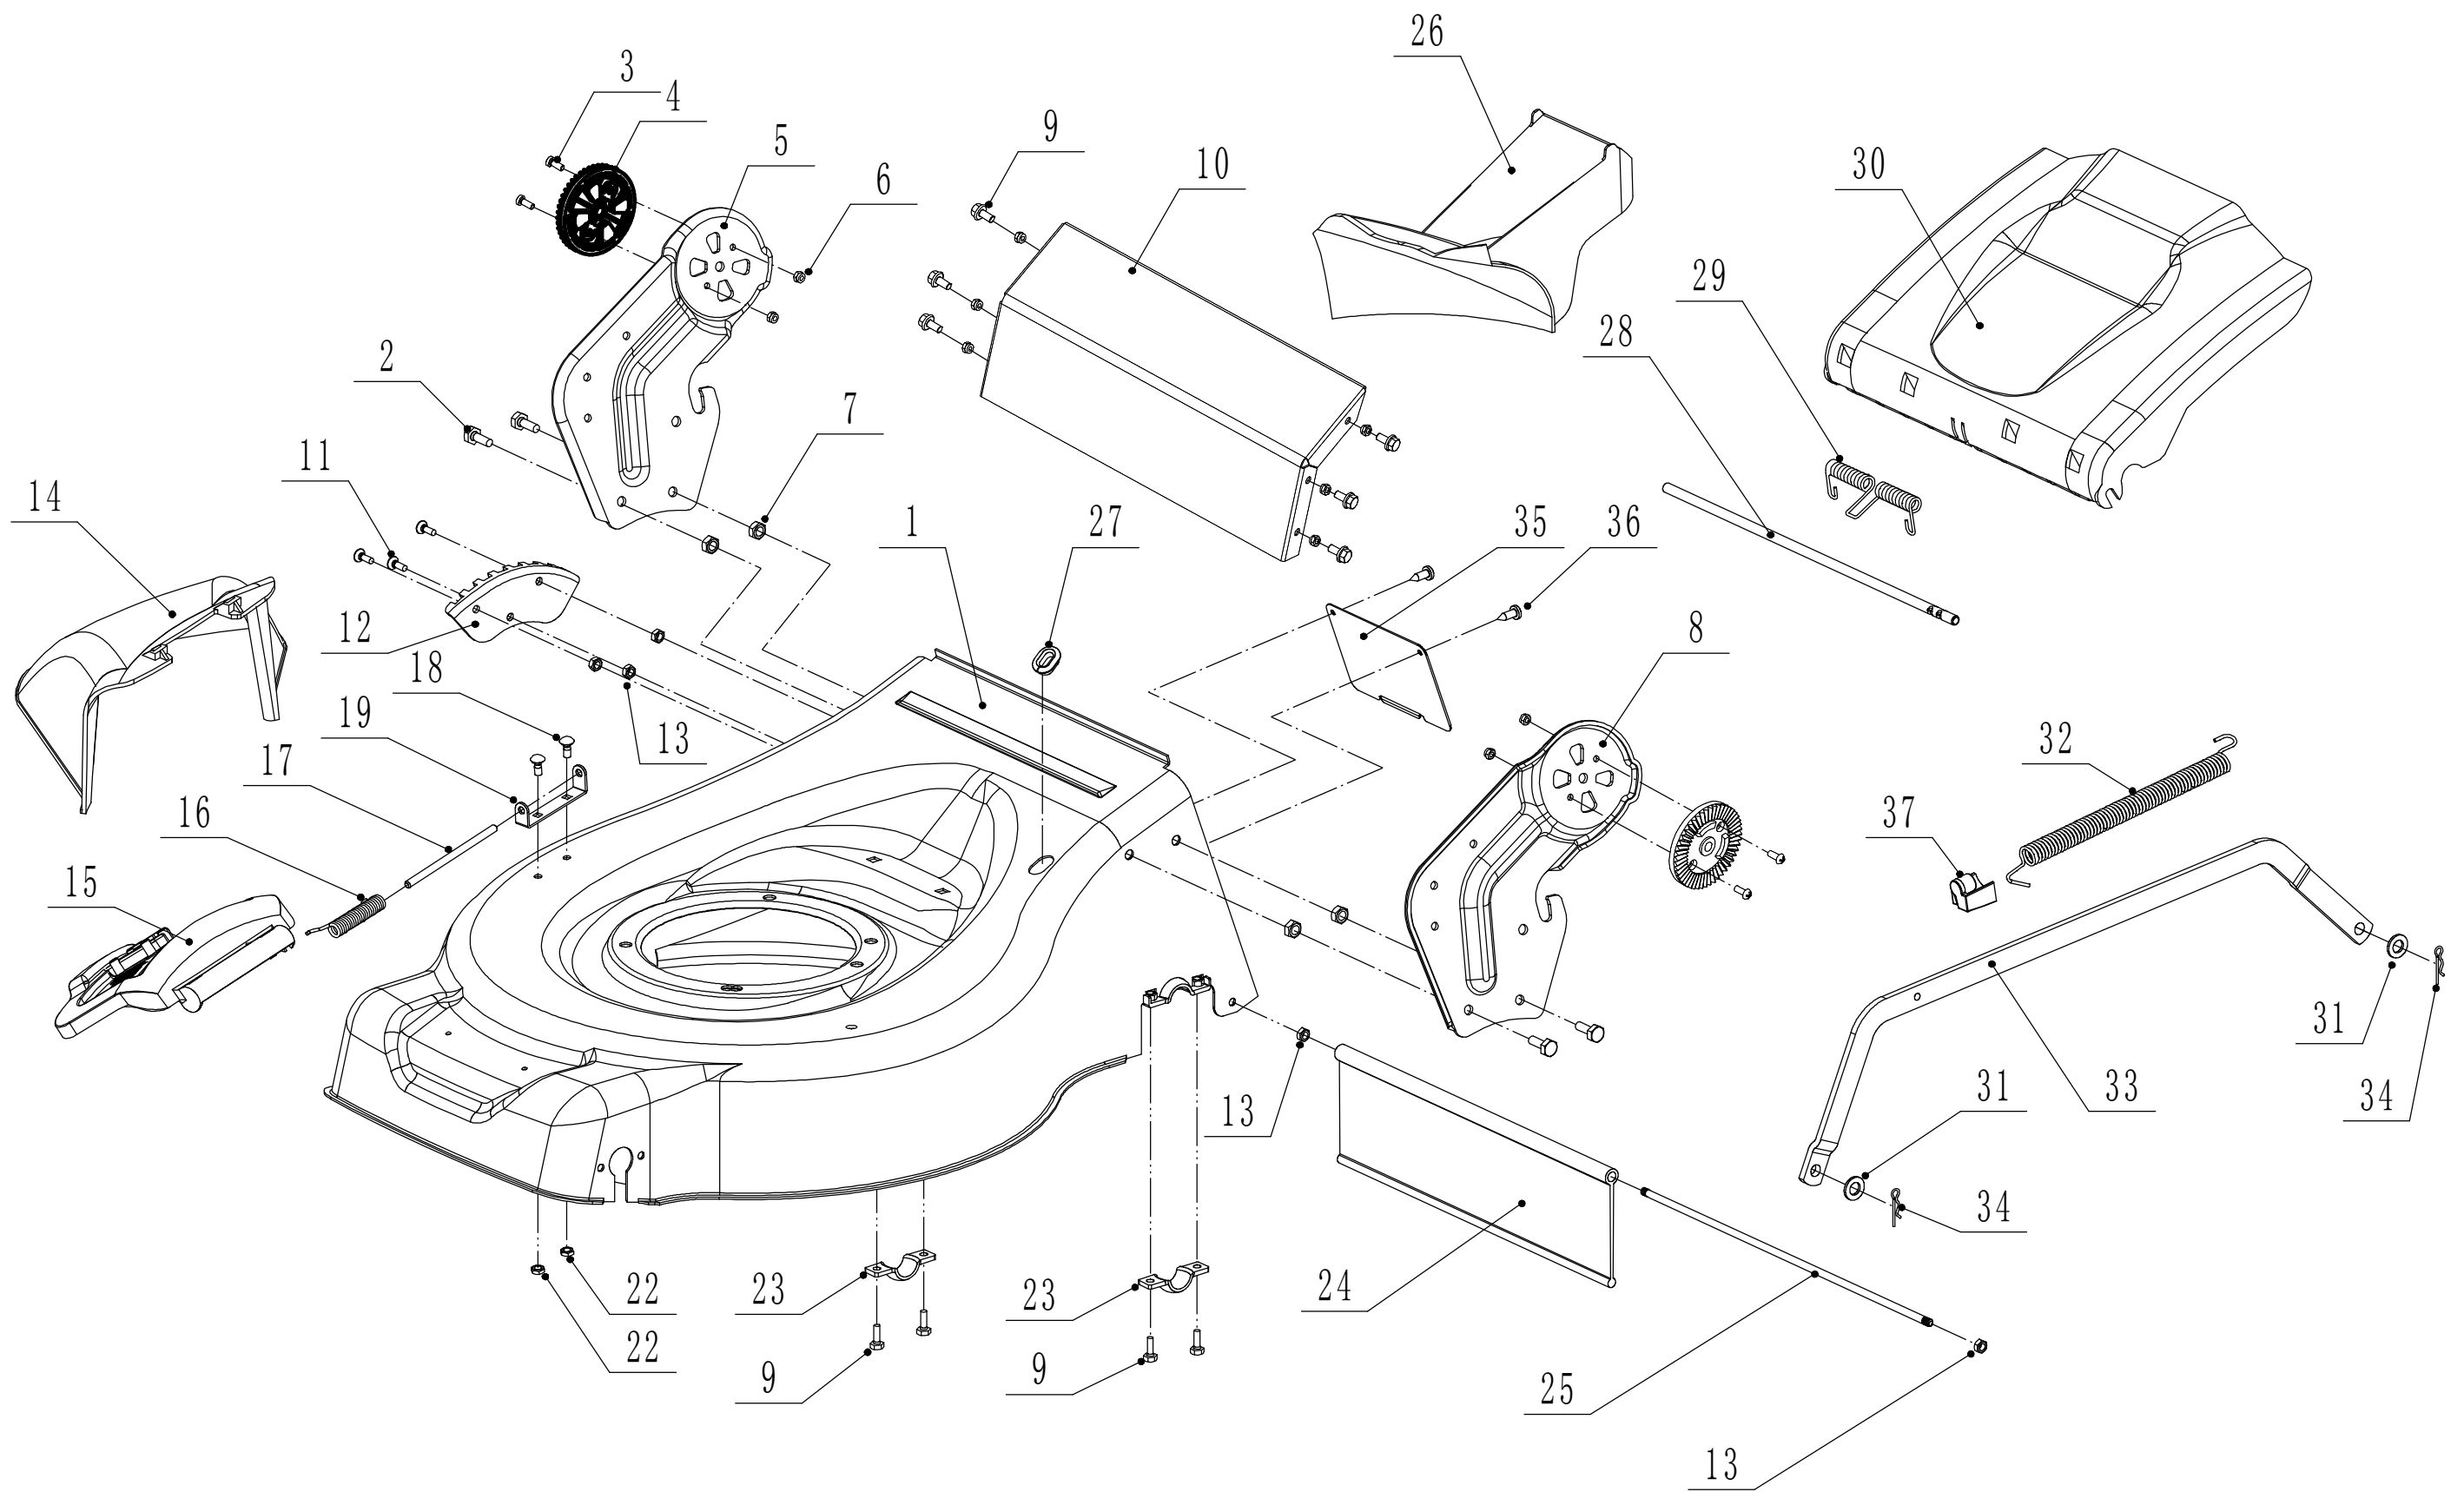

CAIMAN

Иллюстрированный
каталог запчастей
FERRO 52CV

2. Дека

2. Дека

Позиция	Артикул	Наименование	Количество
1	U506-00001	Chassis	1
2	U455-00002	Bolt - M8x16	4
3	U455-00003	Screw - M5x12	4
4	U455-00004	Tooth Disc	2
5	U455-00005	Right Handle Bracket	1
6	U455-00006	Lock Nut - M5	4
7	U455-00007	Lock Nut - M8	4
8	U455-00008	Left Handle Bracket	1
9	U455-00009	Bolt - M6x12	10
10	U506-00002	Connector	1
11	U455-00011	Screw - M6x16	3
12	U455-00012	Graduator	1
13	U455-00013	Lock Nut - M6	11
14	U506-00003	Side Discharge Deflector	1
15	U506-00004	Side Discharge Cover Kit	1
16	U455-00016	Spring - Side Discharge Cover	1
17	U455-00017	Pivot - Side Discharge Cover	1
18	U455-00018	Square Neck Bolt	2
19	U455-00019	Side Discharge Cover Bracket	1
22	U455-00020	Lock Nut - M6	2
23	U455-00021	Upper Bearing Bracket	2
24	U506-00005	Trailing Flap	1
25	U506-00006	Pivot - Trailing Flap	1
26	U506-00007	Mulching Plug	1
27	U455-00025	Rubber Ring	1
28	U506-00008	Pivot - Rear Cover	1
29	U455-00027	Spring - Grass Bag Flap	1
30	U506-00009	Grass Bag Flap	1
31	U455-00029	Flat Washer	2
32	U455-00030	Connecting Rod Spring	1
33	U506-00010	Connecting Rod	1
34	U455-00032	Spring Clip	2
35	U455-00033	Shield	1
36	U455-00034	St Screw - ST4.2x9.5	2
37	U455-00035	Spring Bracket	1

3. Режущая часть

3. Режущая часть

Позиция	Артикул	Наименование	Количество
1	U455-00036	Engine Washer 1	1
2	U455-00037	Engine Washer 2	2
3	U455-00038	Screw - M3/8x16x25	3
4	U506-00011	Key	2
5	U506-00012	Engine Pulley	1
6	U455-00041	Screw - M6x6	1
7	U506-00013	V Belt - V10x835 30°	1
8	U506-00014	Belt Shield	1
9	U455-00044	Big Flat Washer	3
10	U455-00013	Lock Nut - M6	3
12	U455-00045	Adapter	1
13	U455-00046	Friction Washer	2
14	U506-00015	Blade	1
15	U455-00048	Lock Disc	1
16	U455-00049	Dish Washer	1
17	U455-00050	Central Bolt	1