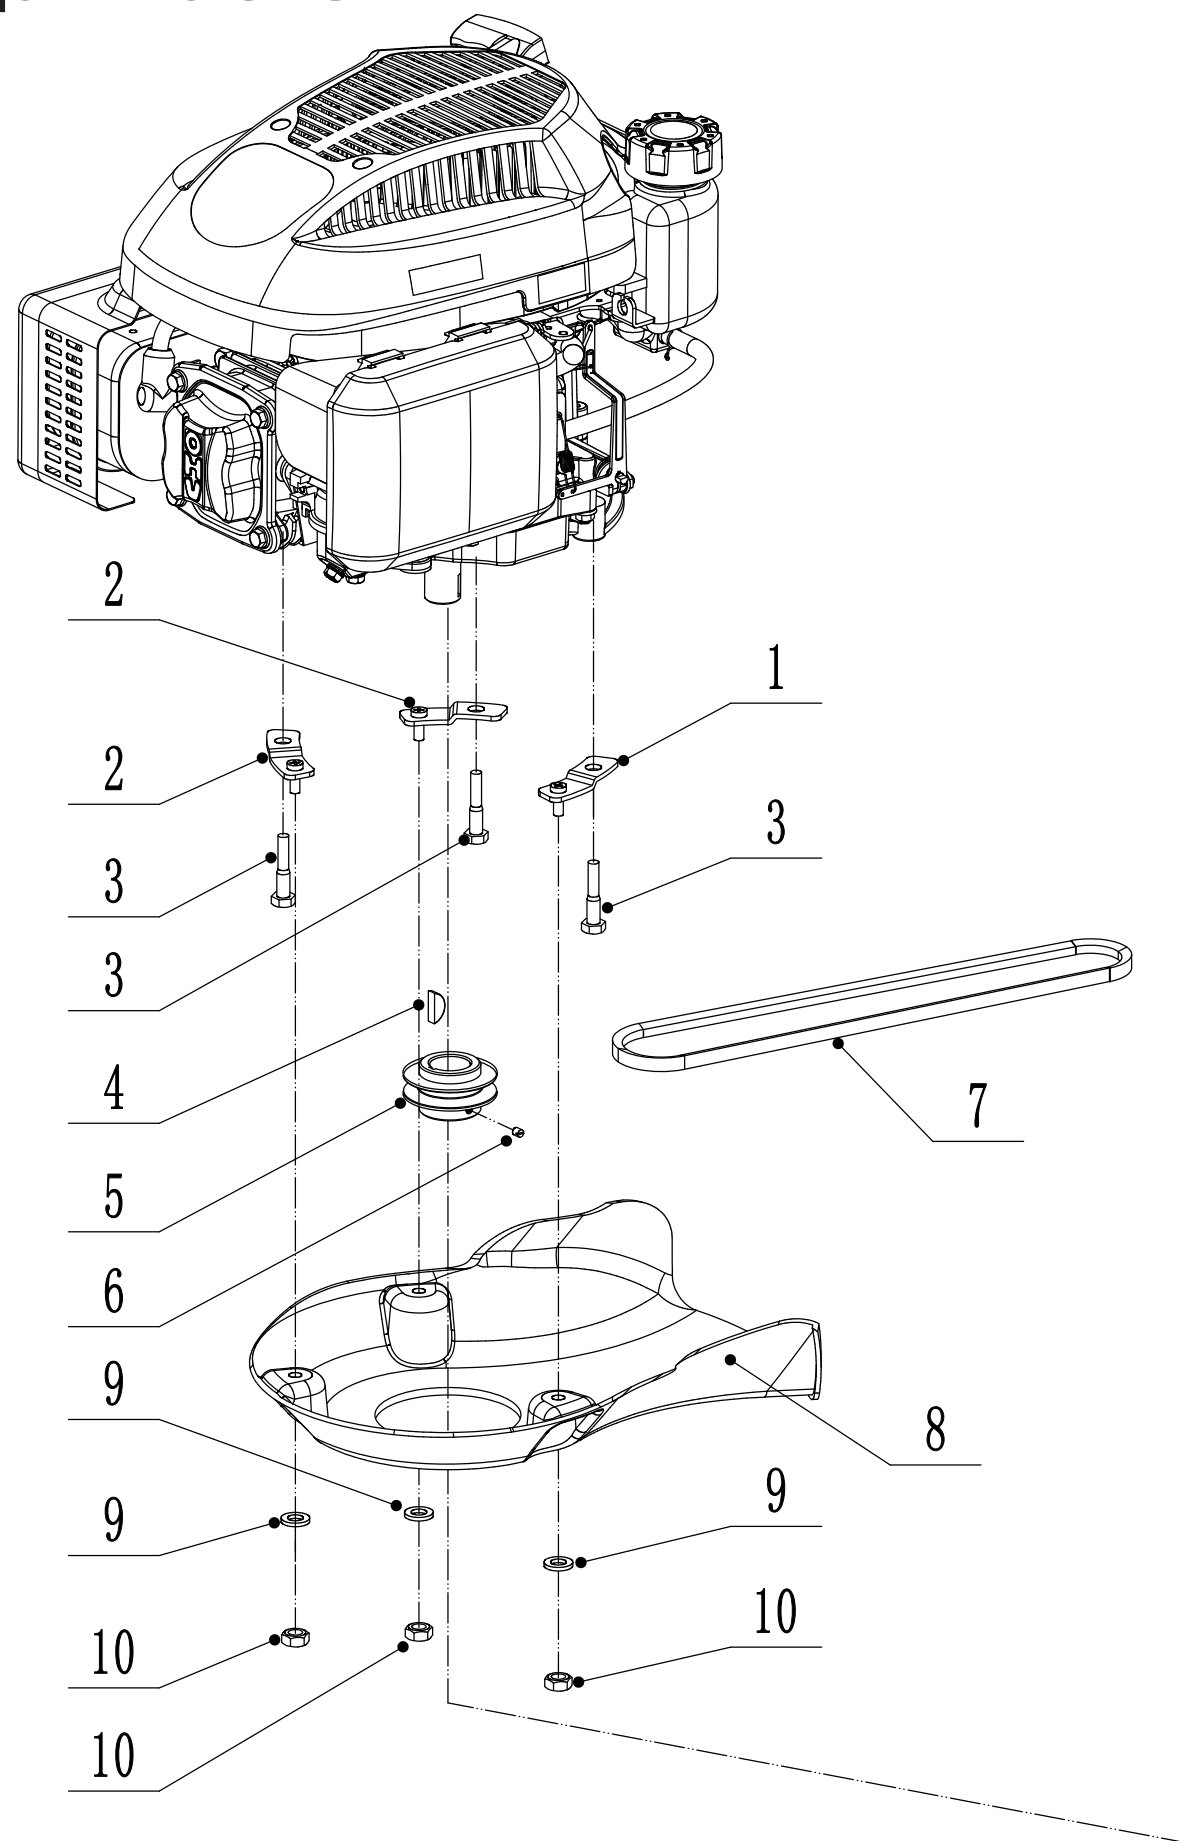

CAIMAN

Иллюстрированный
каталог запчастей
FERRO 52CV

2. Дека

2. Дека

Позиция	Артикул	Наименование	Количество
1	U506-00001	Chassis	1
2	U455-00002	Bolt - M8x16	4
3	U455-00003	Screw - M5x12	4
4	U455-00004	Tooth Disc	2
5	U455-00005	Right Handle Bracket	1
6	U455-00006	Lock Nut - M5	4
7	U455-00007	Lock Nut - M8	4
8	U455-00008	Left Handle Bracket	1
9	U455-00009	Bolt - M6x12	10
10	U506-00002	Connector	1
11	U455-00011	Screw - M6x16	3
12	U455-00012	Graduator	1
13	U455-00013	Lock Nut - M6	11
14	U506-00003	Side Discharge Deflector	1
15	U506-00004	Side Discharge Cover Kit	1
16	U455-00016	Spring - Side Discharge Cover	1
17	U455-00017	Pivot - Side Discharge Cover	1
18	U455-00018	Square Neck Bolt	2
19	U455-00019	Side Discharge Cover Bracket	1
22	U455-00020	Lock Nut - M6	2
23	U455-00021	Upper Bearing Bracket	2
24	U506-00005	Trailing Flap	1
25	U506-00006	Pivot - Trailing Flap	1
26	U506-00007	Mulching Plug	1
27	U455-00025	Rubber Ring	1
28	U506-00008	Pivot - Rear Cover	1
29	U455-00027	Spring - Grass Bag Flap	1
30	U506-00009	Grass Bag Flap	1
31	U455-00029	Flat Washer	2
32	U455-00030	Connecting Rod Spring	1
33	U506-00010	Connecting Rod	1
34	U455-00032	Spring Clip	2
35	U455-00033	Shield	1
36	U455-00034	St Screw - ST4.2x9.5	2
37	U455-00035	Spring Bracket	1

3. Режущая часть

3. Режущая часть

Позиция	Артикул	Наименование	Количество
1	U455-00036	Engine Washer 1	1
2	U455-00037	Engine Washer 2	2
3	U455-00038	Screw - M3/8x16x25	3
4	U506-00011	Key	2
5	U506-00012	Engine Pulley	1
6	U455-00041	Screw - M6x6	1
7	U506-00013	V Belt - V10x835 30°	1
8	U506-00014	Belt Shield	1
9	U455-00044	Big Flat Washer	3
10	U455-00013	Lock Nut - M6	3
12	U455-00045	Adapter	1
13	U455-00046	Friction Washer	2
14	U506-00015	Blade	1
15	U455-00048	Lock Disc	1
16	U455-00049	Dish Washer	1
17	U455-00050	Central Bolt	1