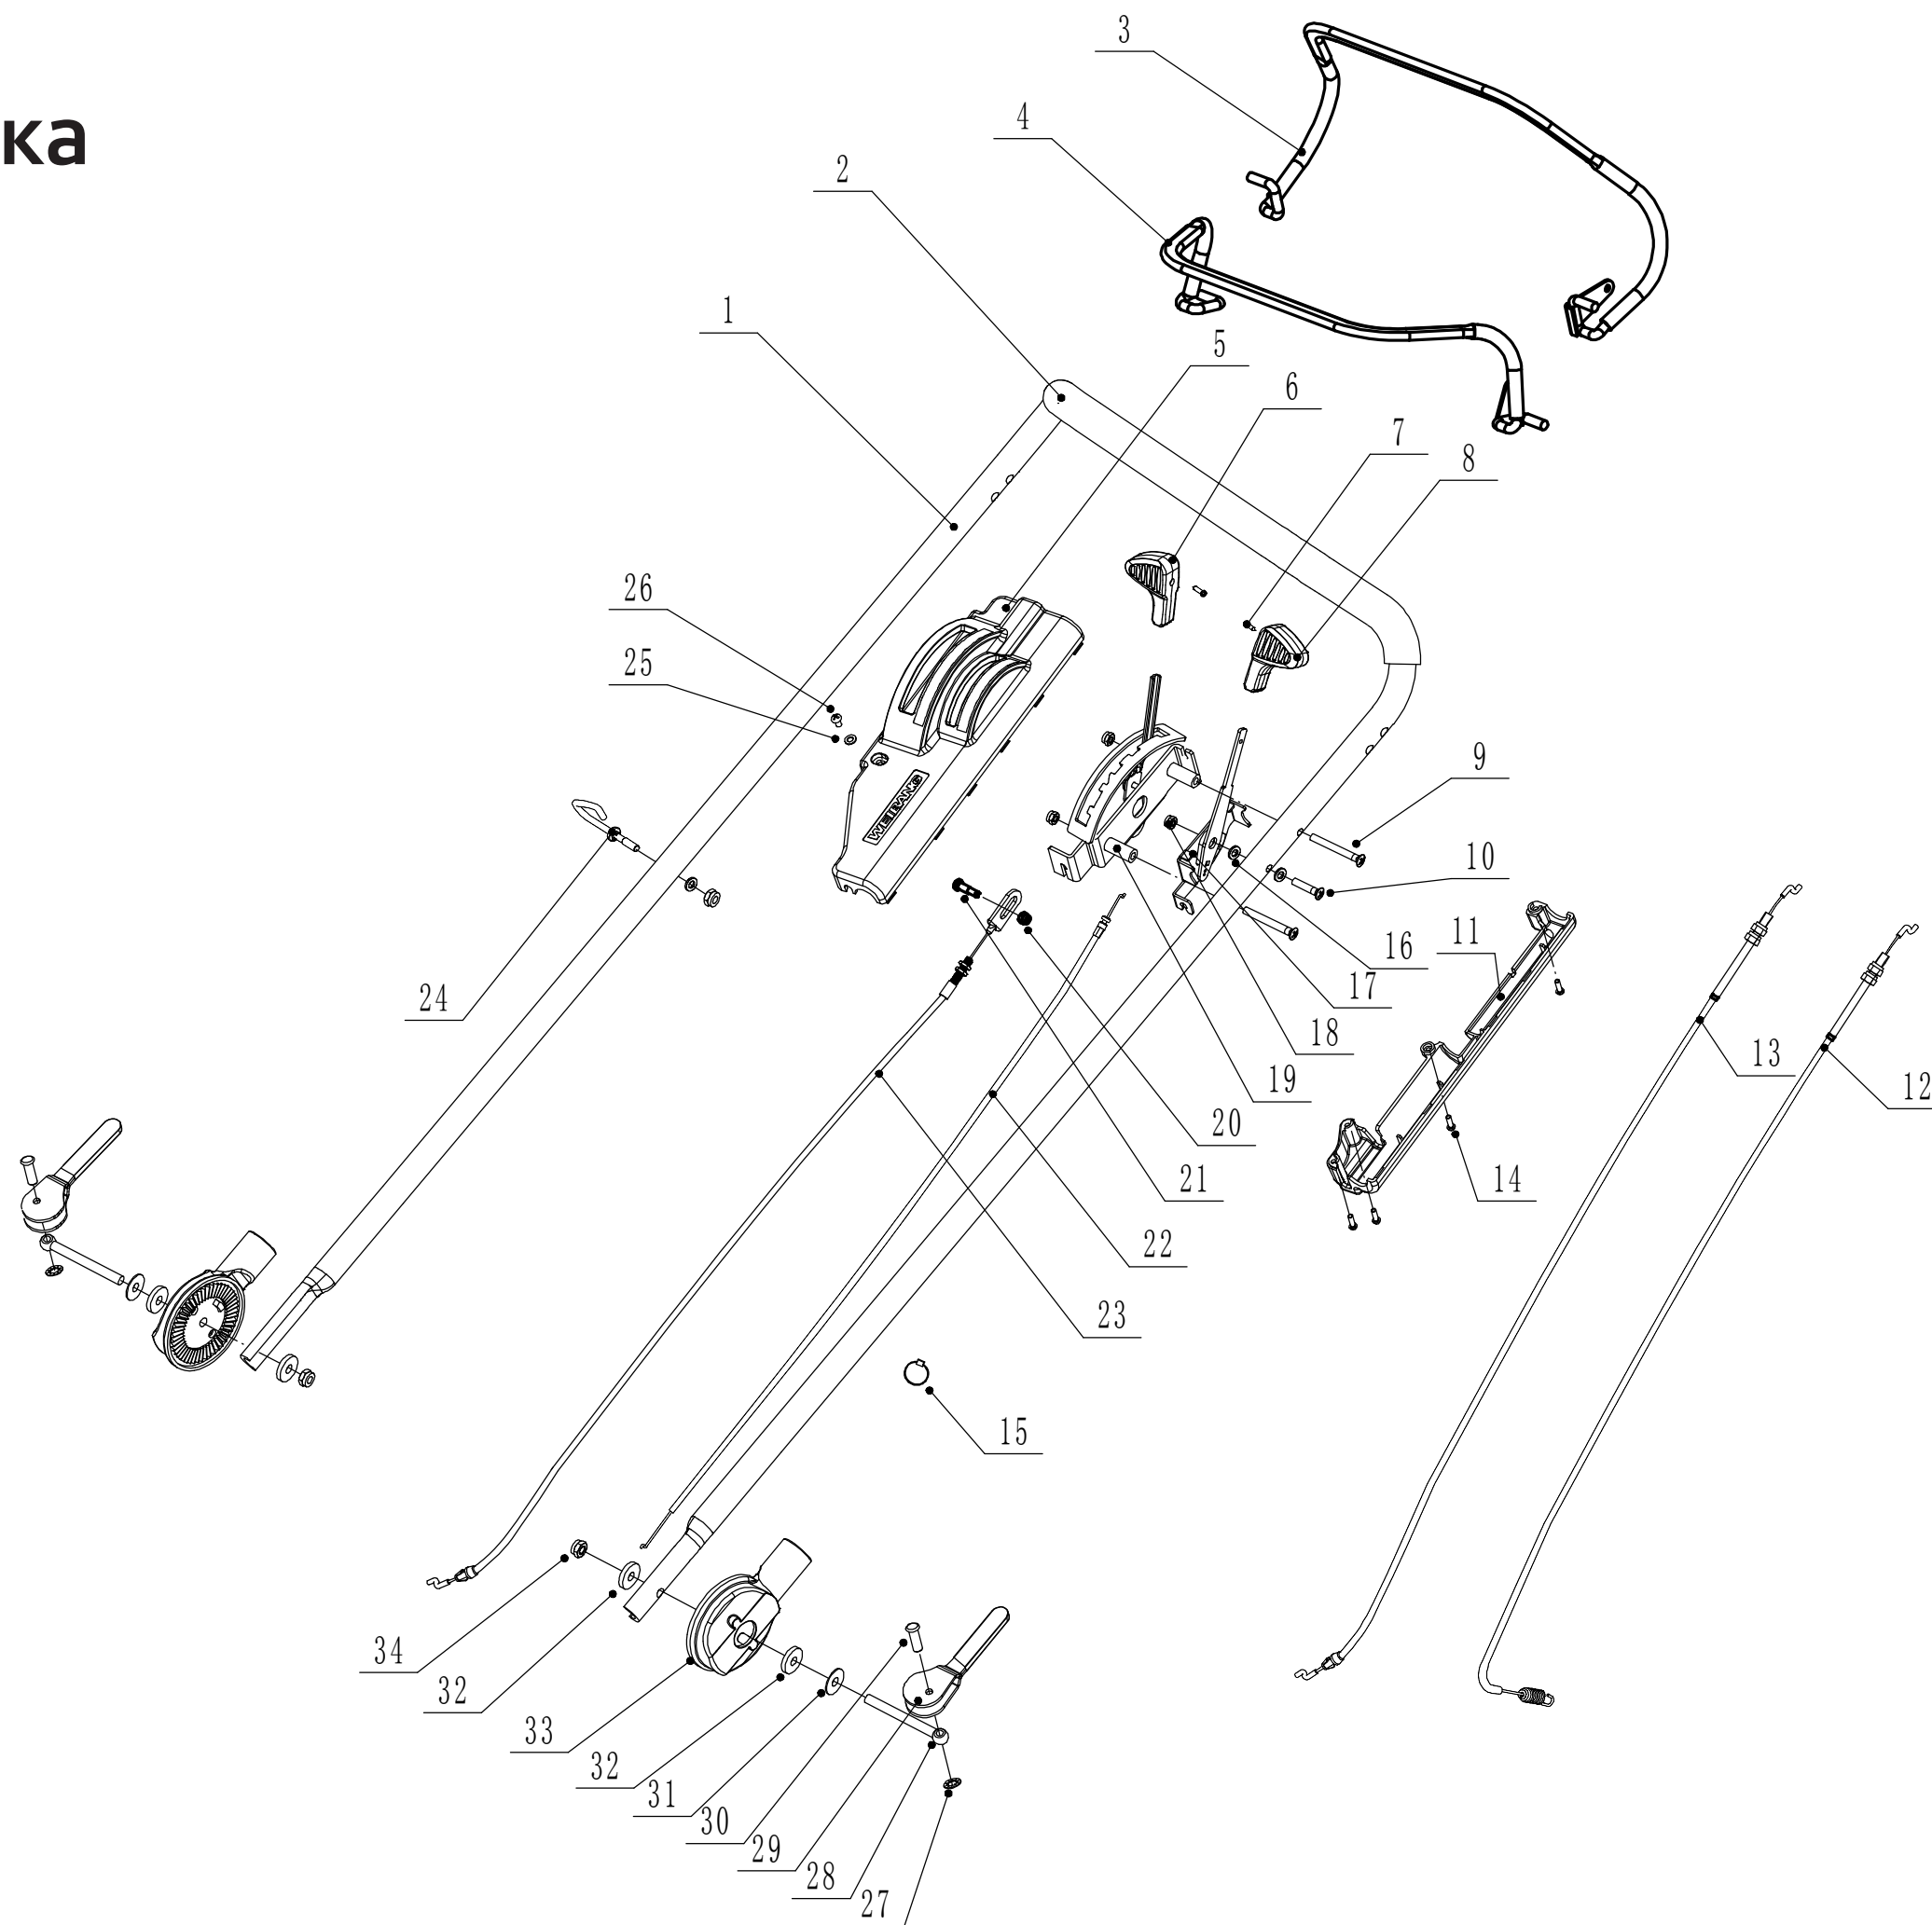

6. Рукоятка

6. Рукоятка

Позиция	Артикул	Наименование	Количество
1	U506-00030	Handle	1
2	U455-00091	Handle Sheath	1
3	U506-00031	Clutch Lever Weldment	1
4	U506-00032	Brake Lever Weldment	1
5	U506-00033	Control Box Upper Cover	1
6	U506-00034	Speed Control Grip	1
7	U506-00035	Screw - ST2.9x13	2
8	U506-00036	Throttle Grip	1
9	U506-00037	Screw - M6x60	2
10	U506-00038	Screw - M6x50	1
11	U506-00039	Control Box Lower Cover	1
12	U506-00040	Brake Cable	1
13	U506-00041	Clutch Calbe	1
14	U506-00042	Screw	4
15	U455-00098	Cable Ties	1
16	U455-00054	Spacer	8
17	U506-00043	Throttle Bracket	1
18	U455-00013	Lock Nut	3
19	U506-00044	Speed Control Bracket	1
20	U455-00006	Lock Nut	1
21	U506-00045	Speed Control Cable Bolt	1
22	U506-00046	Throttle Cable	1
23	U506-00047	Speed Control Cable	1
24	U506-00048	Hook	1
25	U506-00049	Flat Washer	1
26	U455-00069	Screw - M5x8	1
27	U455-00100	Fix Cap	2
28	U455-00101	Connecting Bolt	2
29	U455-00102	Lock Lever	2
30	U455-00103	Axis Pin - 8x22	2
31	U455-00104	Spacer	2
32	U455-00105	Spacer	4
33	U455-00106	Tooth Disc Kit	2
34	U455-00107	Lock Nut - M8	2