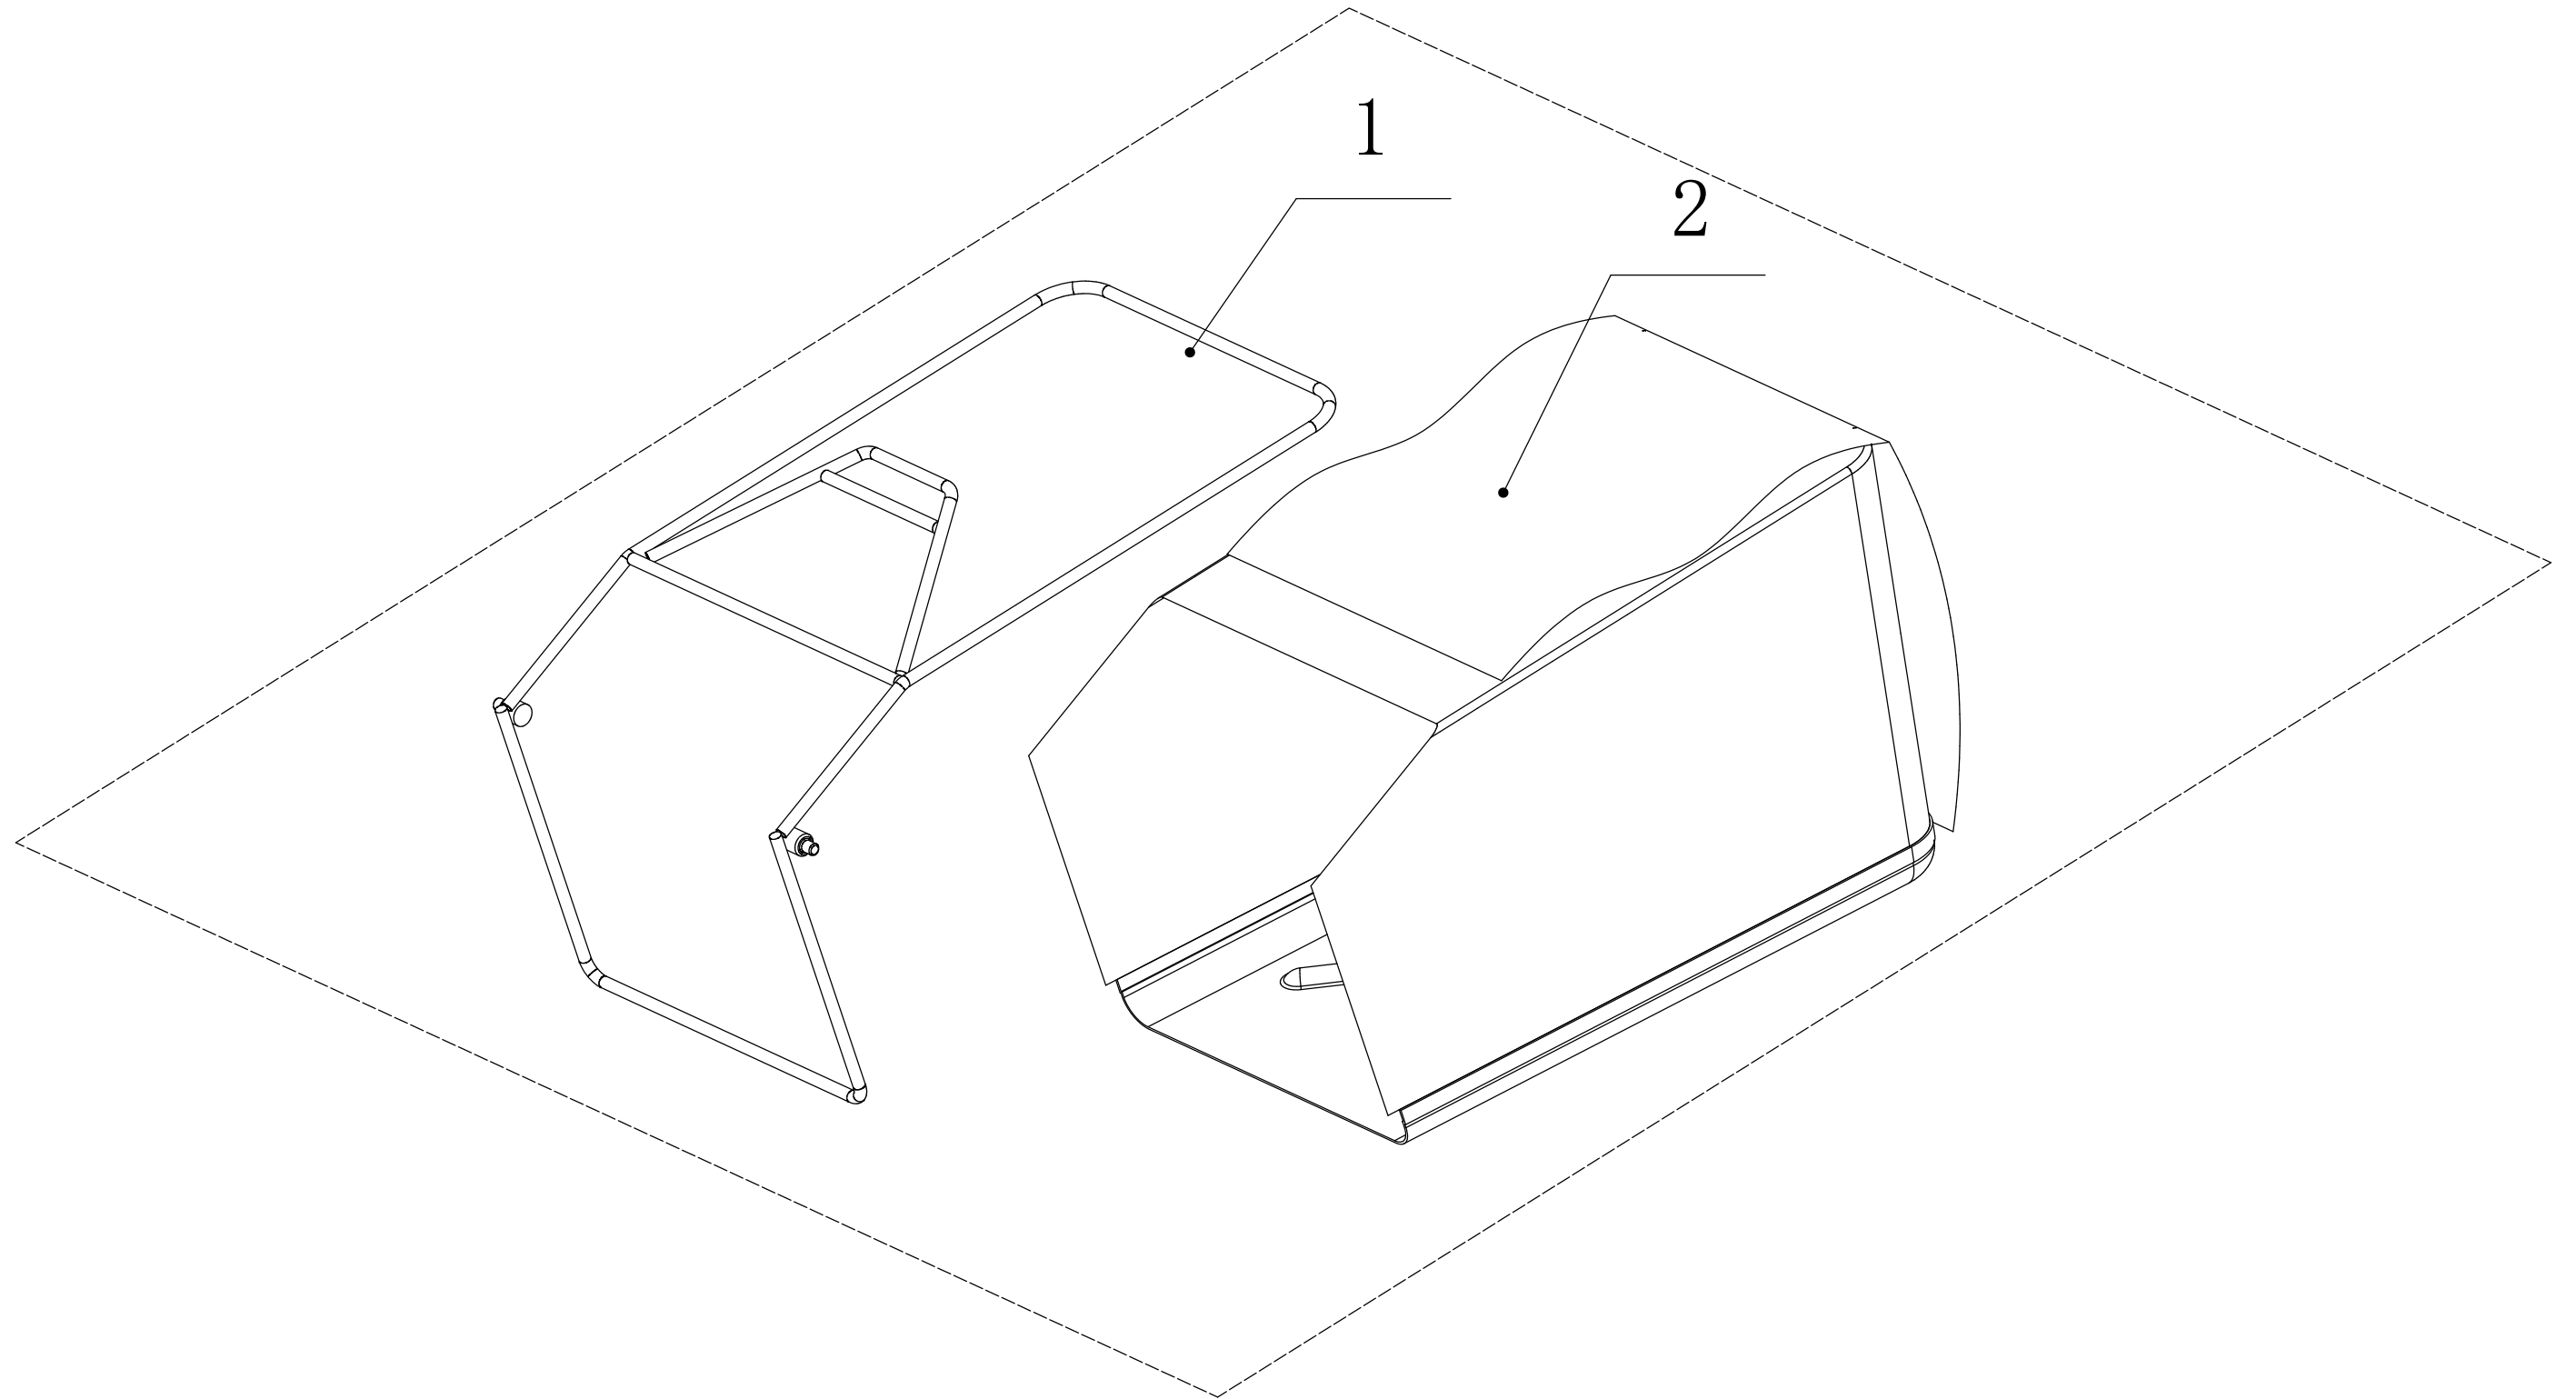

7. Травосборник

7. Травосборник

Позиция	Артикул	Наименование	Количество
1	U506-00050	Grass Catcher Frame	1
2	U506-00051	Grass Bag	1

8. Система роликов

8. Система роликов

Позиция	Артикул	Наименование	Количество
1	U506-00052	Tensional Pully Assembly	1
2	U506-00053	Tensional Arm Bracket	1
3	U506-00054	Spring	1
4	U506-00055	Nylon Bush	1
5	U506-00056	Tensional Pulley Bolt	2
6	U506-00057	Tensional Arm Weldment	1
7	U506-00058	Big Flat Washer	1
8	U506-00059	Spacer1	2
9	U455-00007	Lock Nut - M8	5
10	U506-00060	Tensional Pulley	2
11	U506-00061	Bearing	4
12	U506-00062	Spacer2	2
13	U506-00063	Check Ring For Shaft	2
14	U506-00064	Square Neck Bolt	2
15	U455-00061	Flat Washer	2