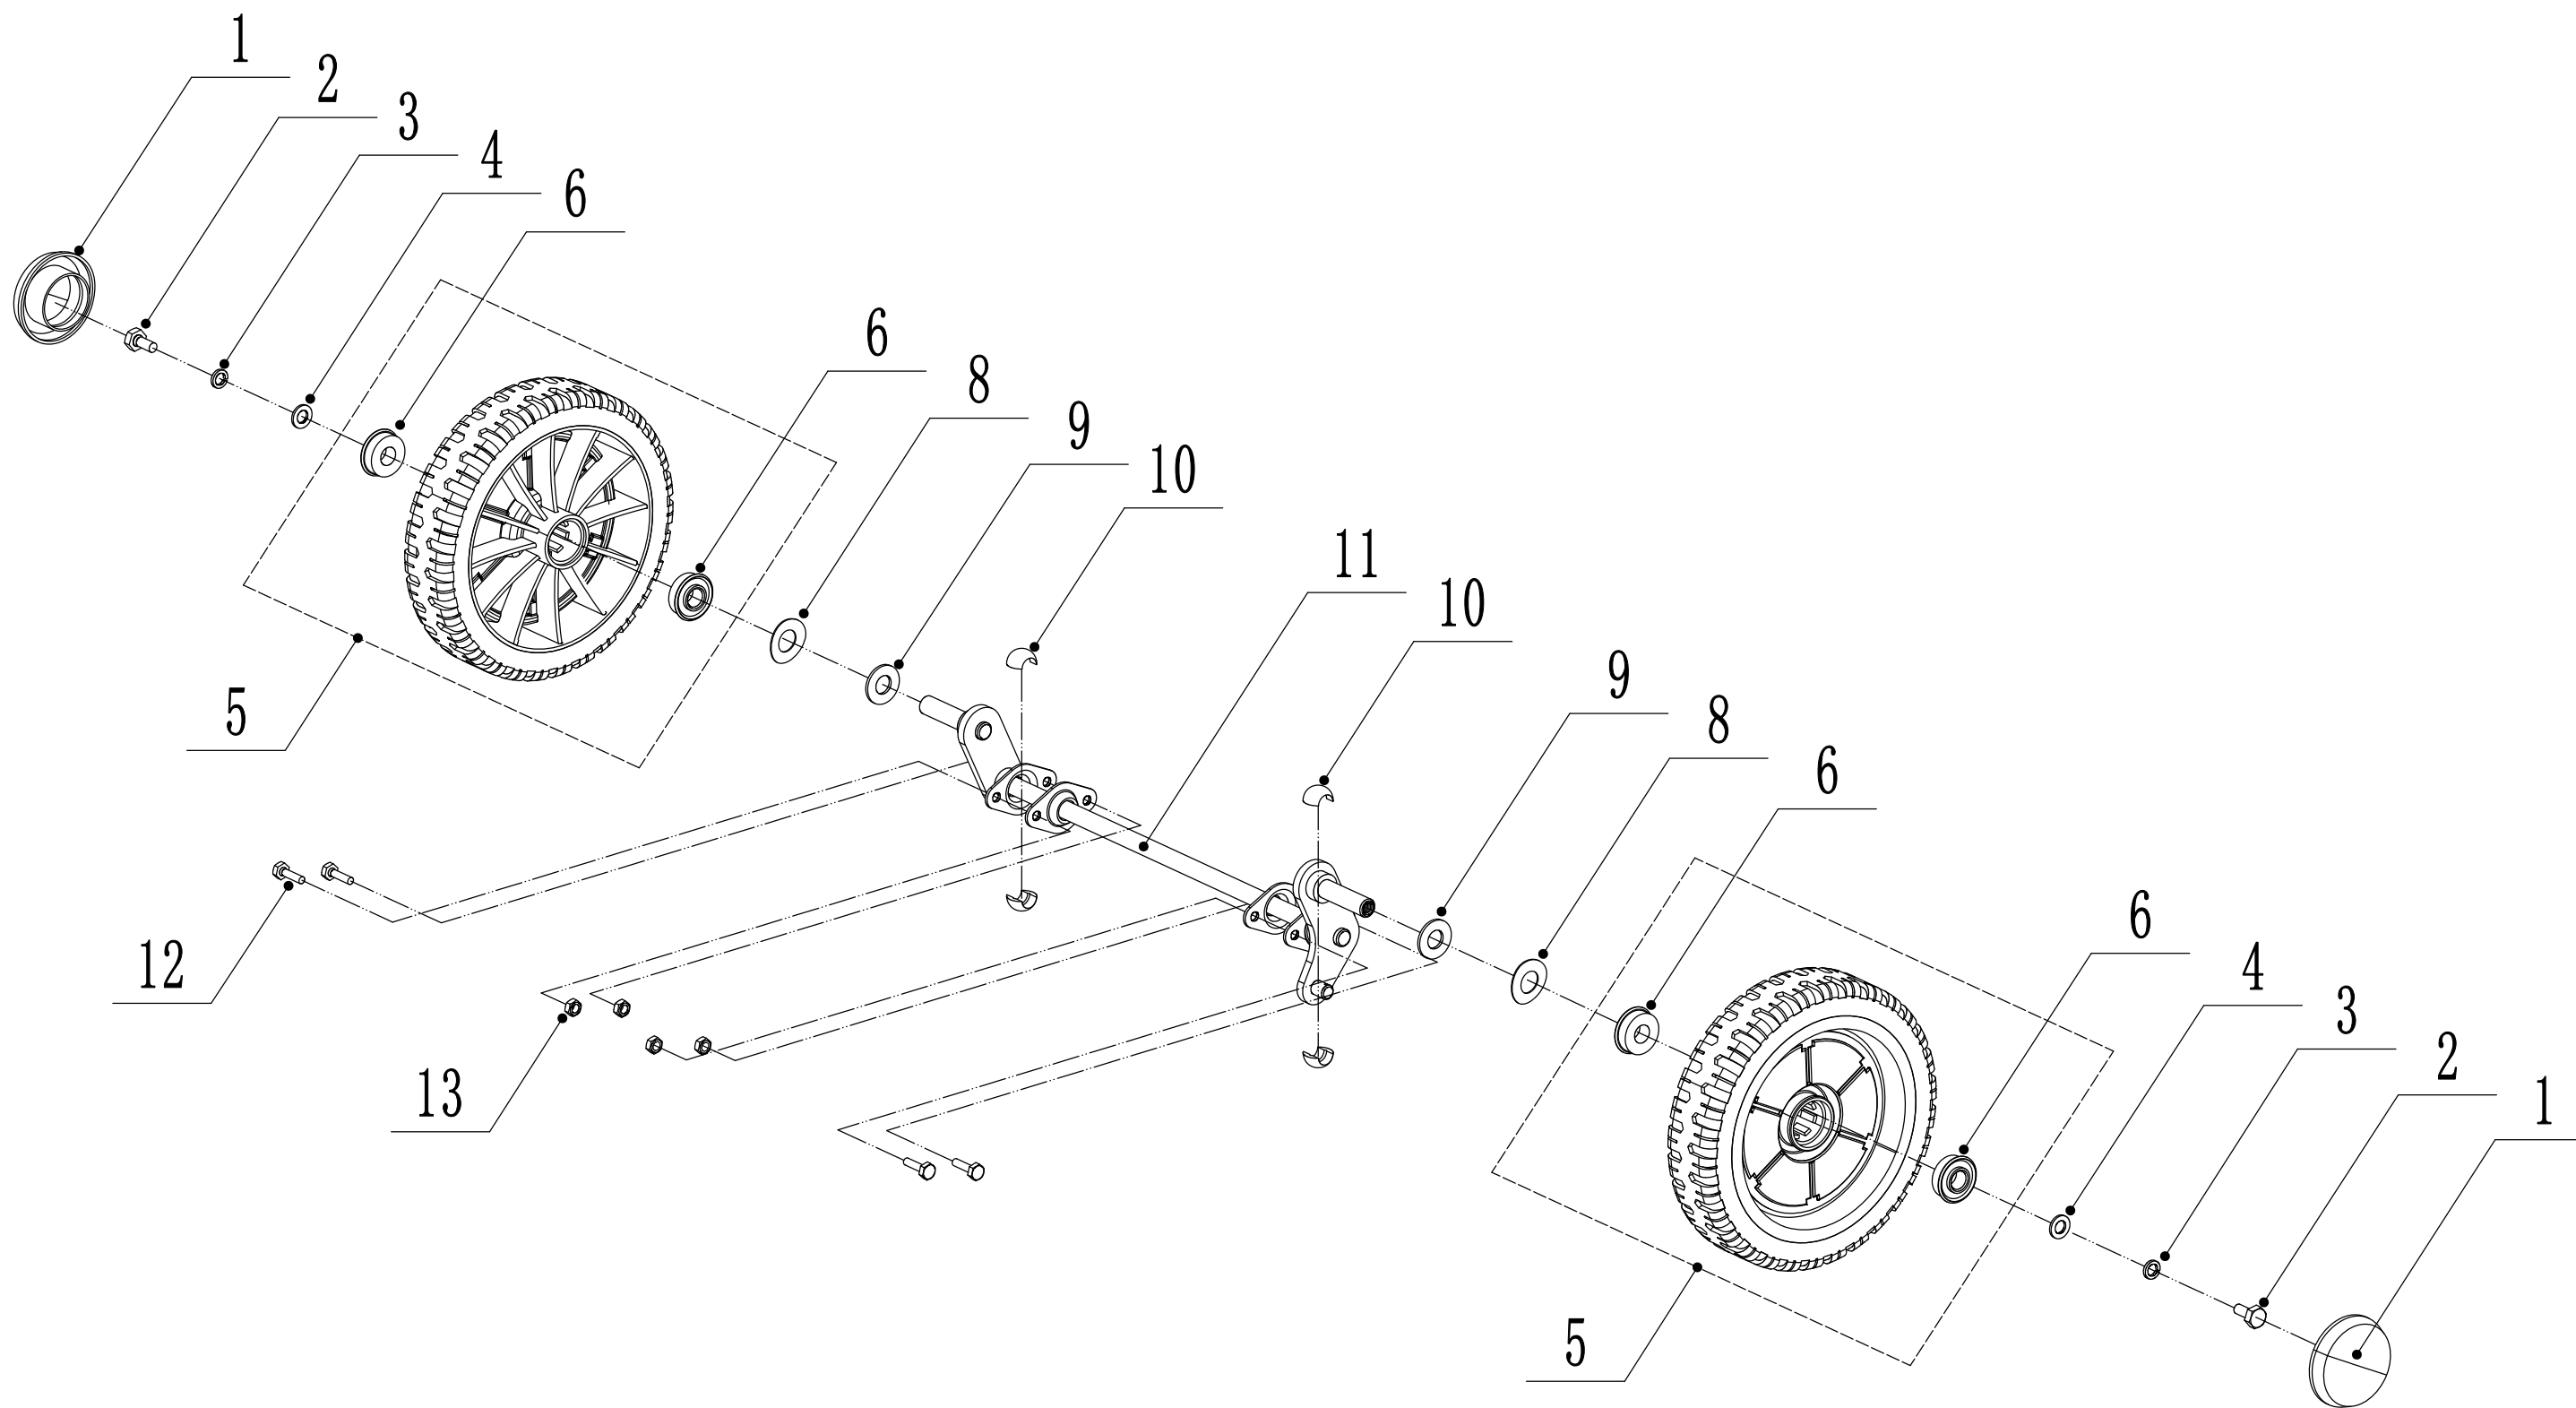

4. Передняя ось

4. Передняя ось

Позиция	Артикул	Наименование	Количество
1	U455-00051	Wheel Cap	2
2	U455-00052	Bolt - M8x15	2
3	U455-00053	Spring Washer	2
4	U455-00061	Flat Washer	2
5	U506-00016	Wheel	2
6	U455-00056	Bearing	4
8	U455-00057	Spacer	2
9	U455-00058	Wheel Axis Spacer	2
10	U455-00059	Spherical Bearing	4
11	U506-00017	Front Axle Welding	1
12	U455-00009	Bolt - M6x12	4
13	U455-00013	Lock Nut - M6	4